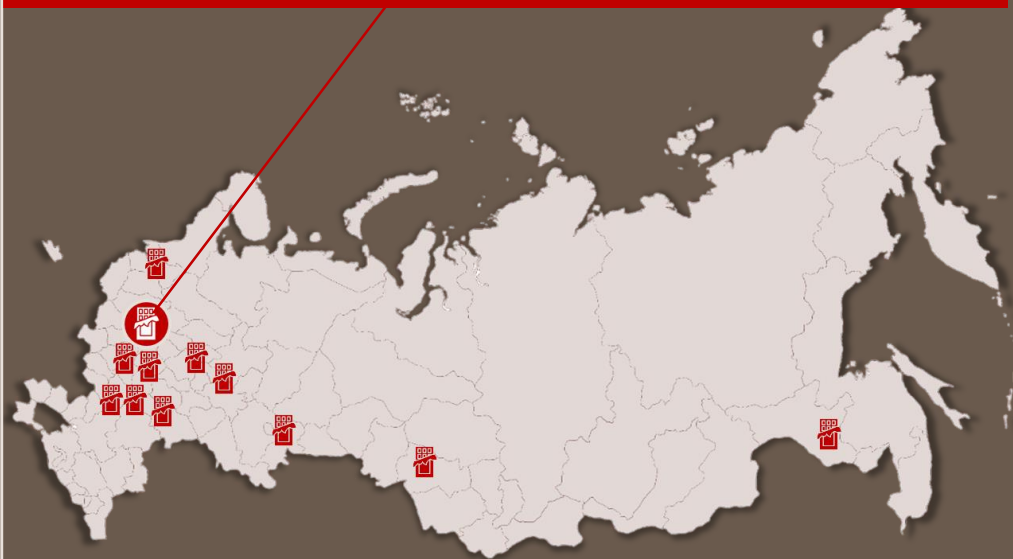

«Объединенные кондитеры» входит в Группу «Гута» и является крупнейшим кондитерским предприятием в Восточной Европе, объединяя 16 российских фабрик, в том числе легендарные московские предприятия: **«Красный Октябрь», «Кондитерский Концерн Бабаевский», «Рот Фронт».**

НАШИ ПРЕДПРИЯТИЯ ПО ВСЕЙ РОССИИ!

«Бабаевский»
Москва

«Красный Октябрь»
Москва
Коломна, Егорьевск, Рязань

«Рот Фронт»
Москва

«Ясная поляна». **Тула**

«Пензенская КФ». **Пенза**

«КФ им. Самойловой».
Санкт-Петербург