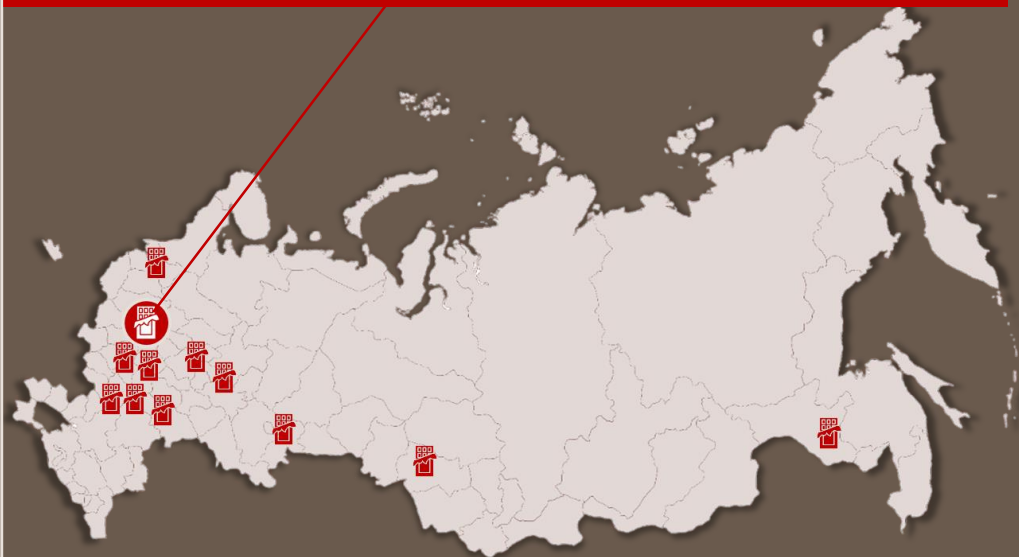

«Объединенные кондитеры» входит в Группу «Гута» и является крупнейшим кондитерским предприятием в Восточной Европе, объединяя 16 российских фабрик, в том числе легендарные московские предприятия: **«Красный Октябрь», «Кондитерский Концерн Бабаевский», «Рот Фронт».**

НАШИ ПРЕДПРИЯТИЯ ПО ВСЕЙ РОССИИ!

«Бабаевский»
Москва

«Красный Октябрь»
Москва
Коломна, Егорьевск, Рязань

«Рот Фронт»
Москва

«Ясная поляна». **Тула**

«Пензенская КФ». **Пенза**

«КФ им. Самойловой».
Санкт-Петербург