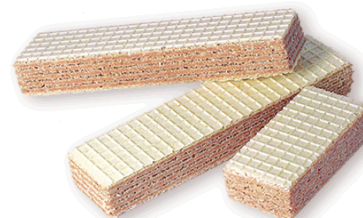

**«Десертные»
вес**

Вкус, знакомый с детства!
Нежная темная начинка
с какао-порошком между
хрустящими слоями вафель.